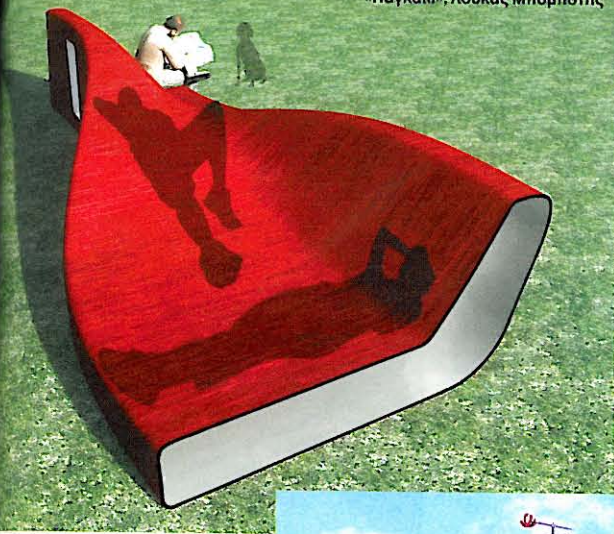

Η Πανεπιστημίου γίνεται μια τεράστια πισίνα στο «Νερό στην πόλη», Point Supreme

«Παγκάκι», Λουκάς Μπουμπότης

«Τα νέα Περίπτερα της πόλης», Ίνγκριντ Φραγκα ντ'ώνη

Ο Ανδρέας Αγγελιδάκης σχεδίασε έναν... πυρηνικό αντιδραστήρα για τις "Smoking areas"

«Σκεφθείτε πόσο ωραίο θα ήταν να υπάρχει μια πλατεία-πισίνα για να κολυμπάει κανείς στο κέντρο της πόλης τις μέρες που έχει πολλή ζέστη. Όταν η πόλη έχει πλάκα την αγαπάμε».
Ο αρχιτέκτονας **Νικόλας Τραβασάρος** μας βάζει ιδέες, τεύχος 16